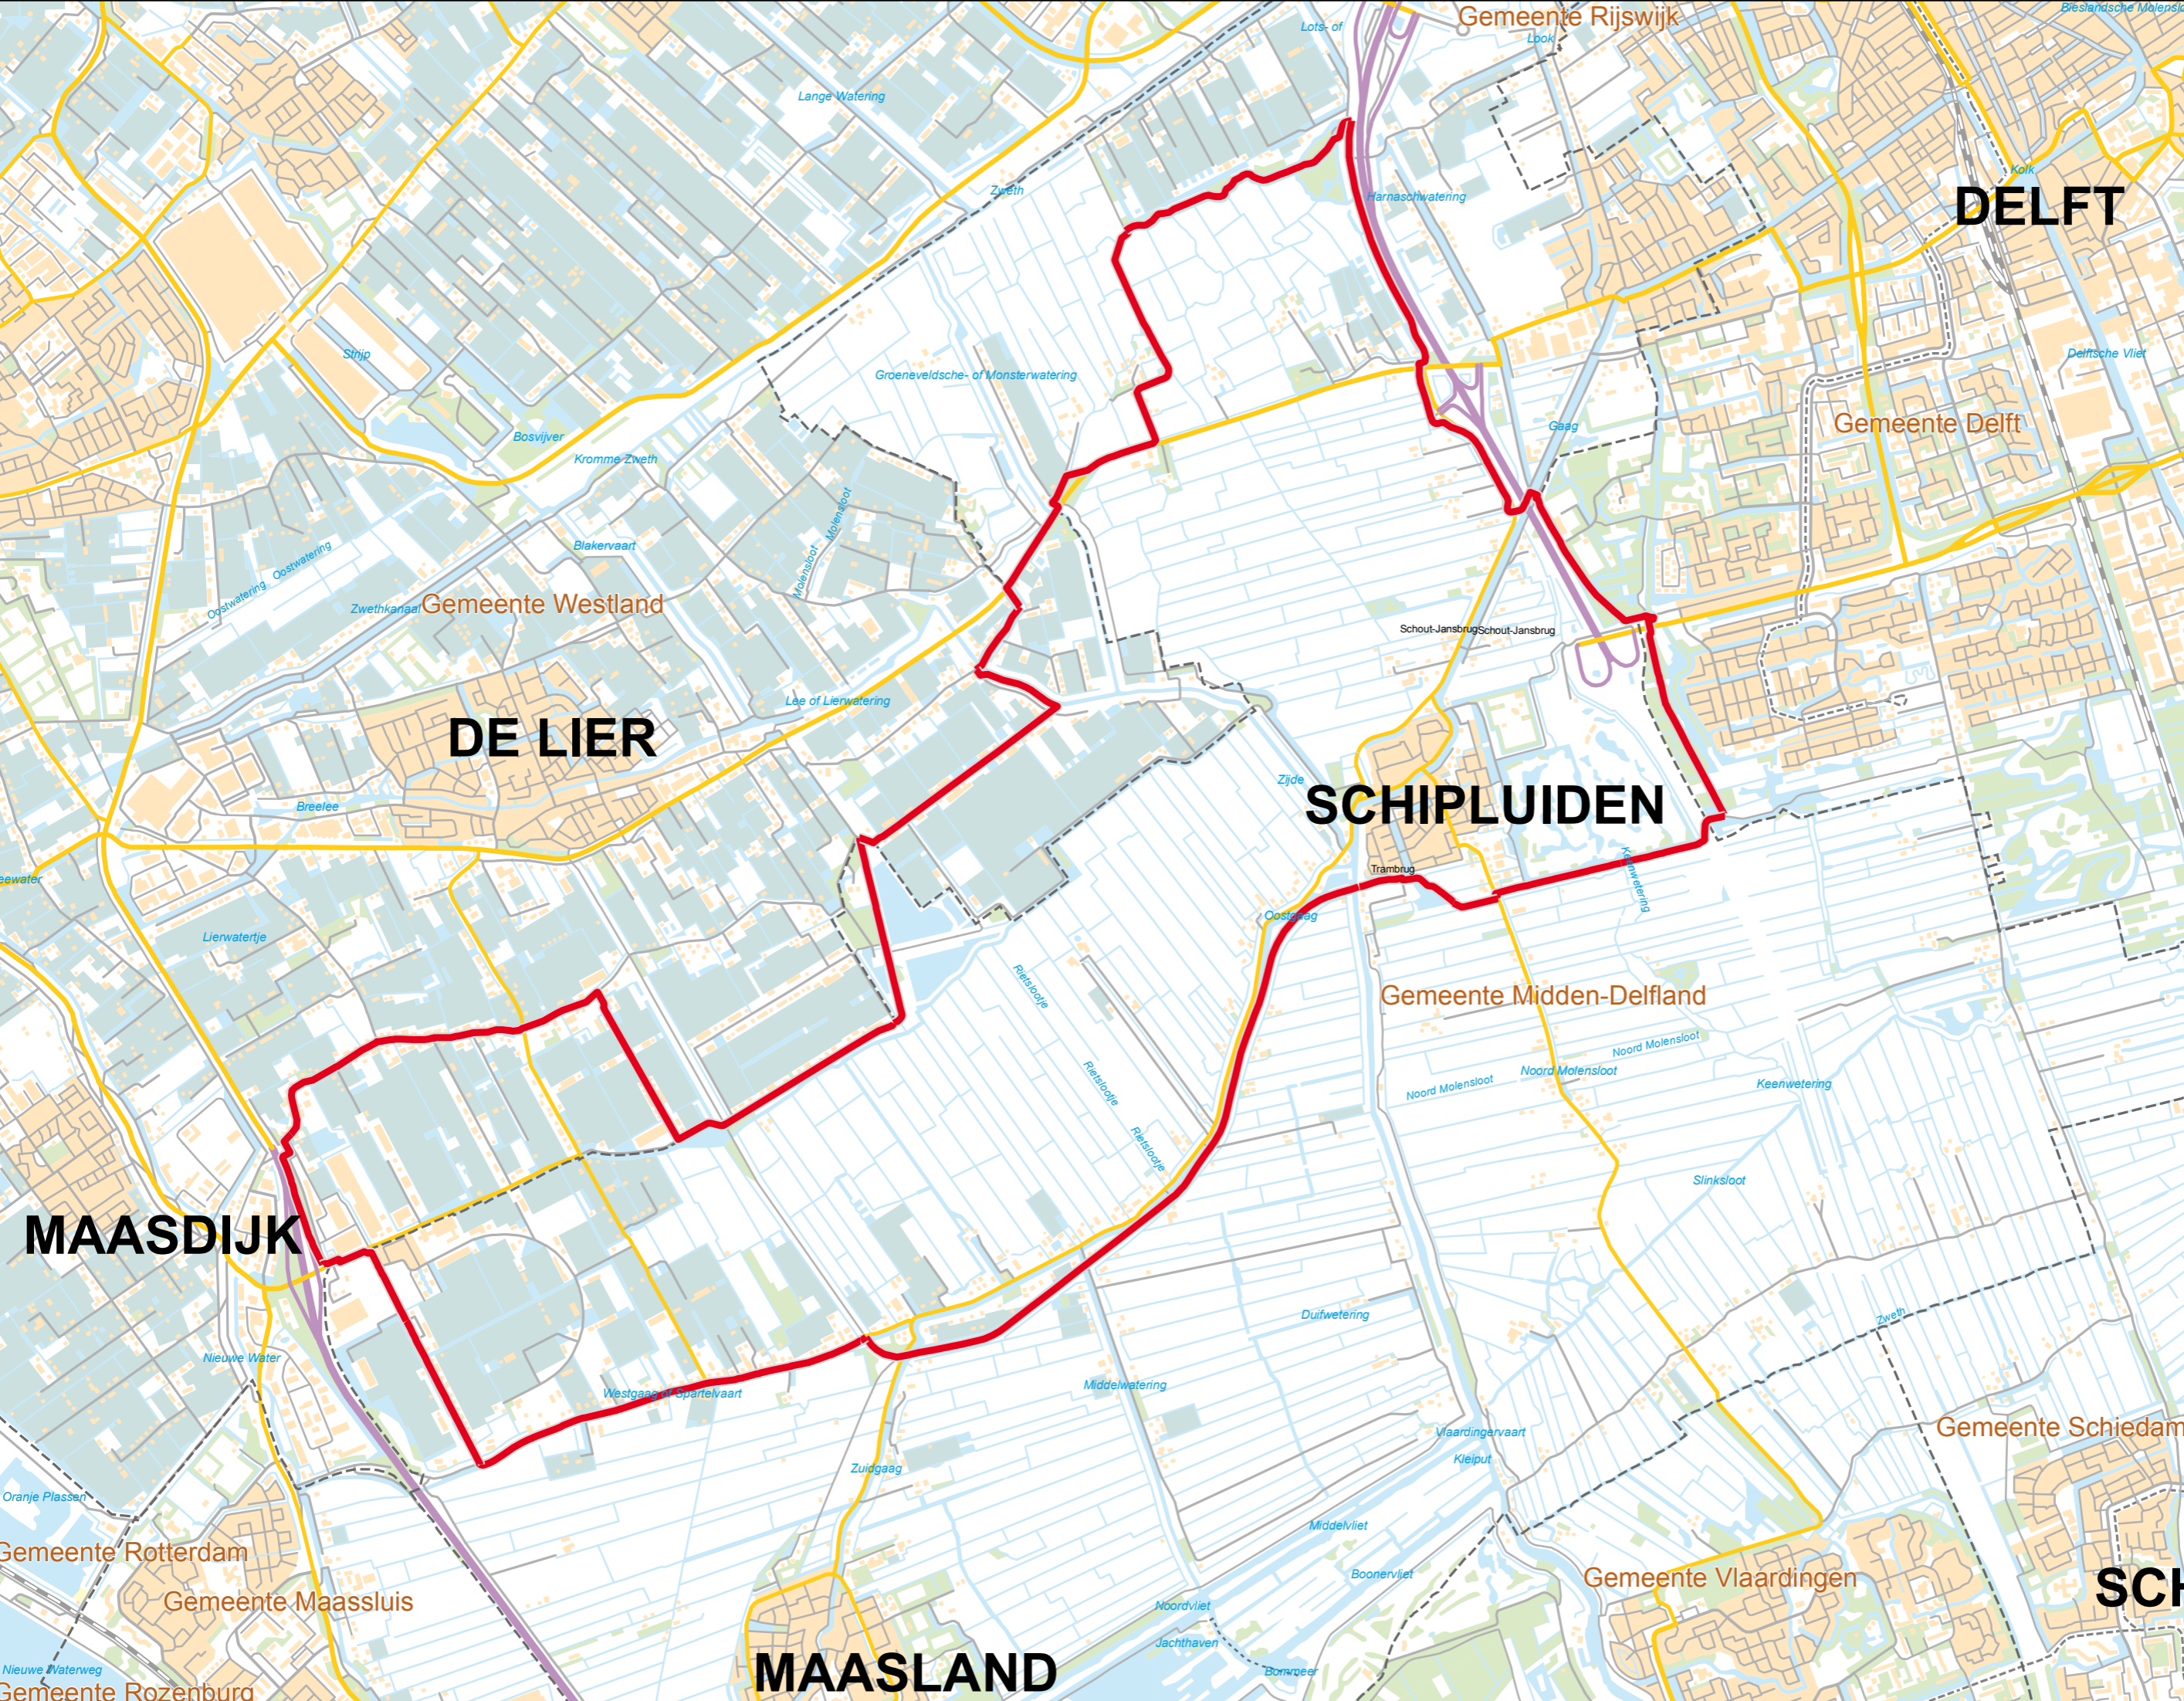

Legenda

Skateroute

Route B (~ 26,4 km)

Auteur: Abebe Assefa
Kaartnummer: Skateroute A
Datum: 15-09-2011
Schaal: 1:30.298
Bron: R:\ESR\DATA\RECREATIE\Users\project\MIDresp\2009_rsp2010_skate\Skaters routen