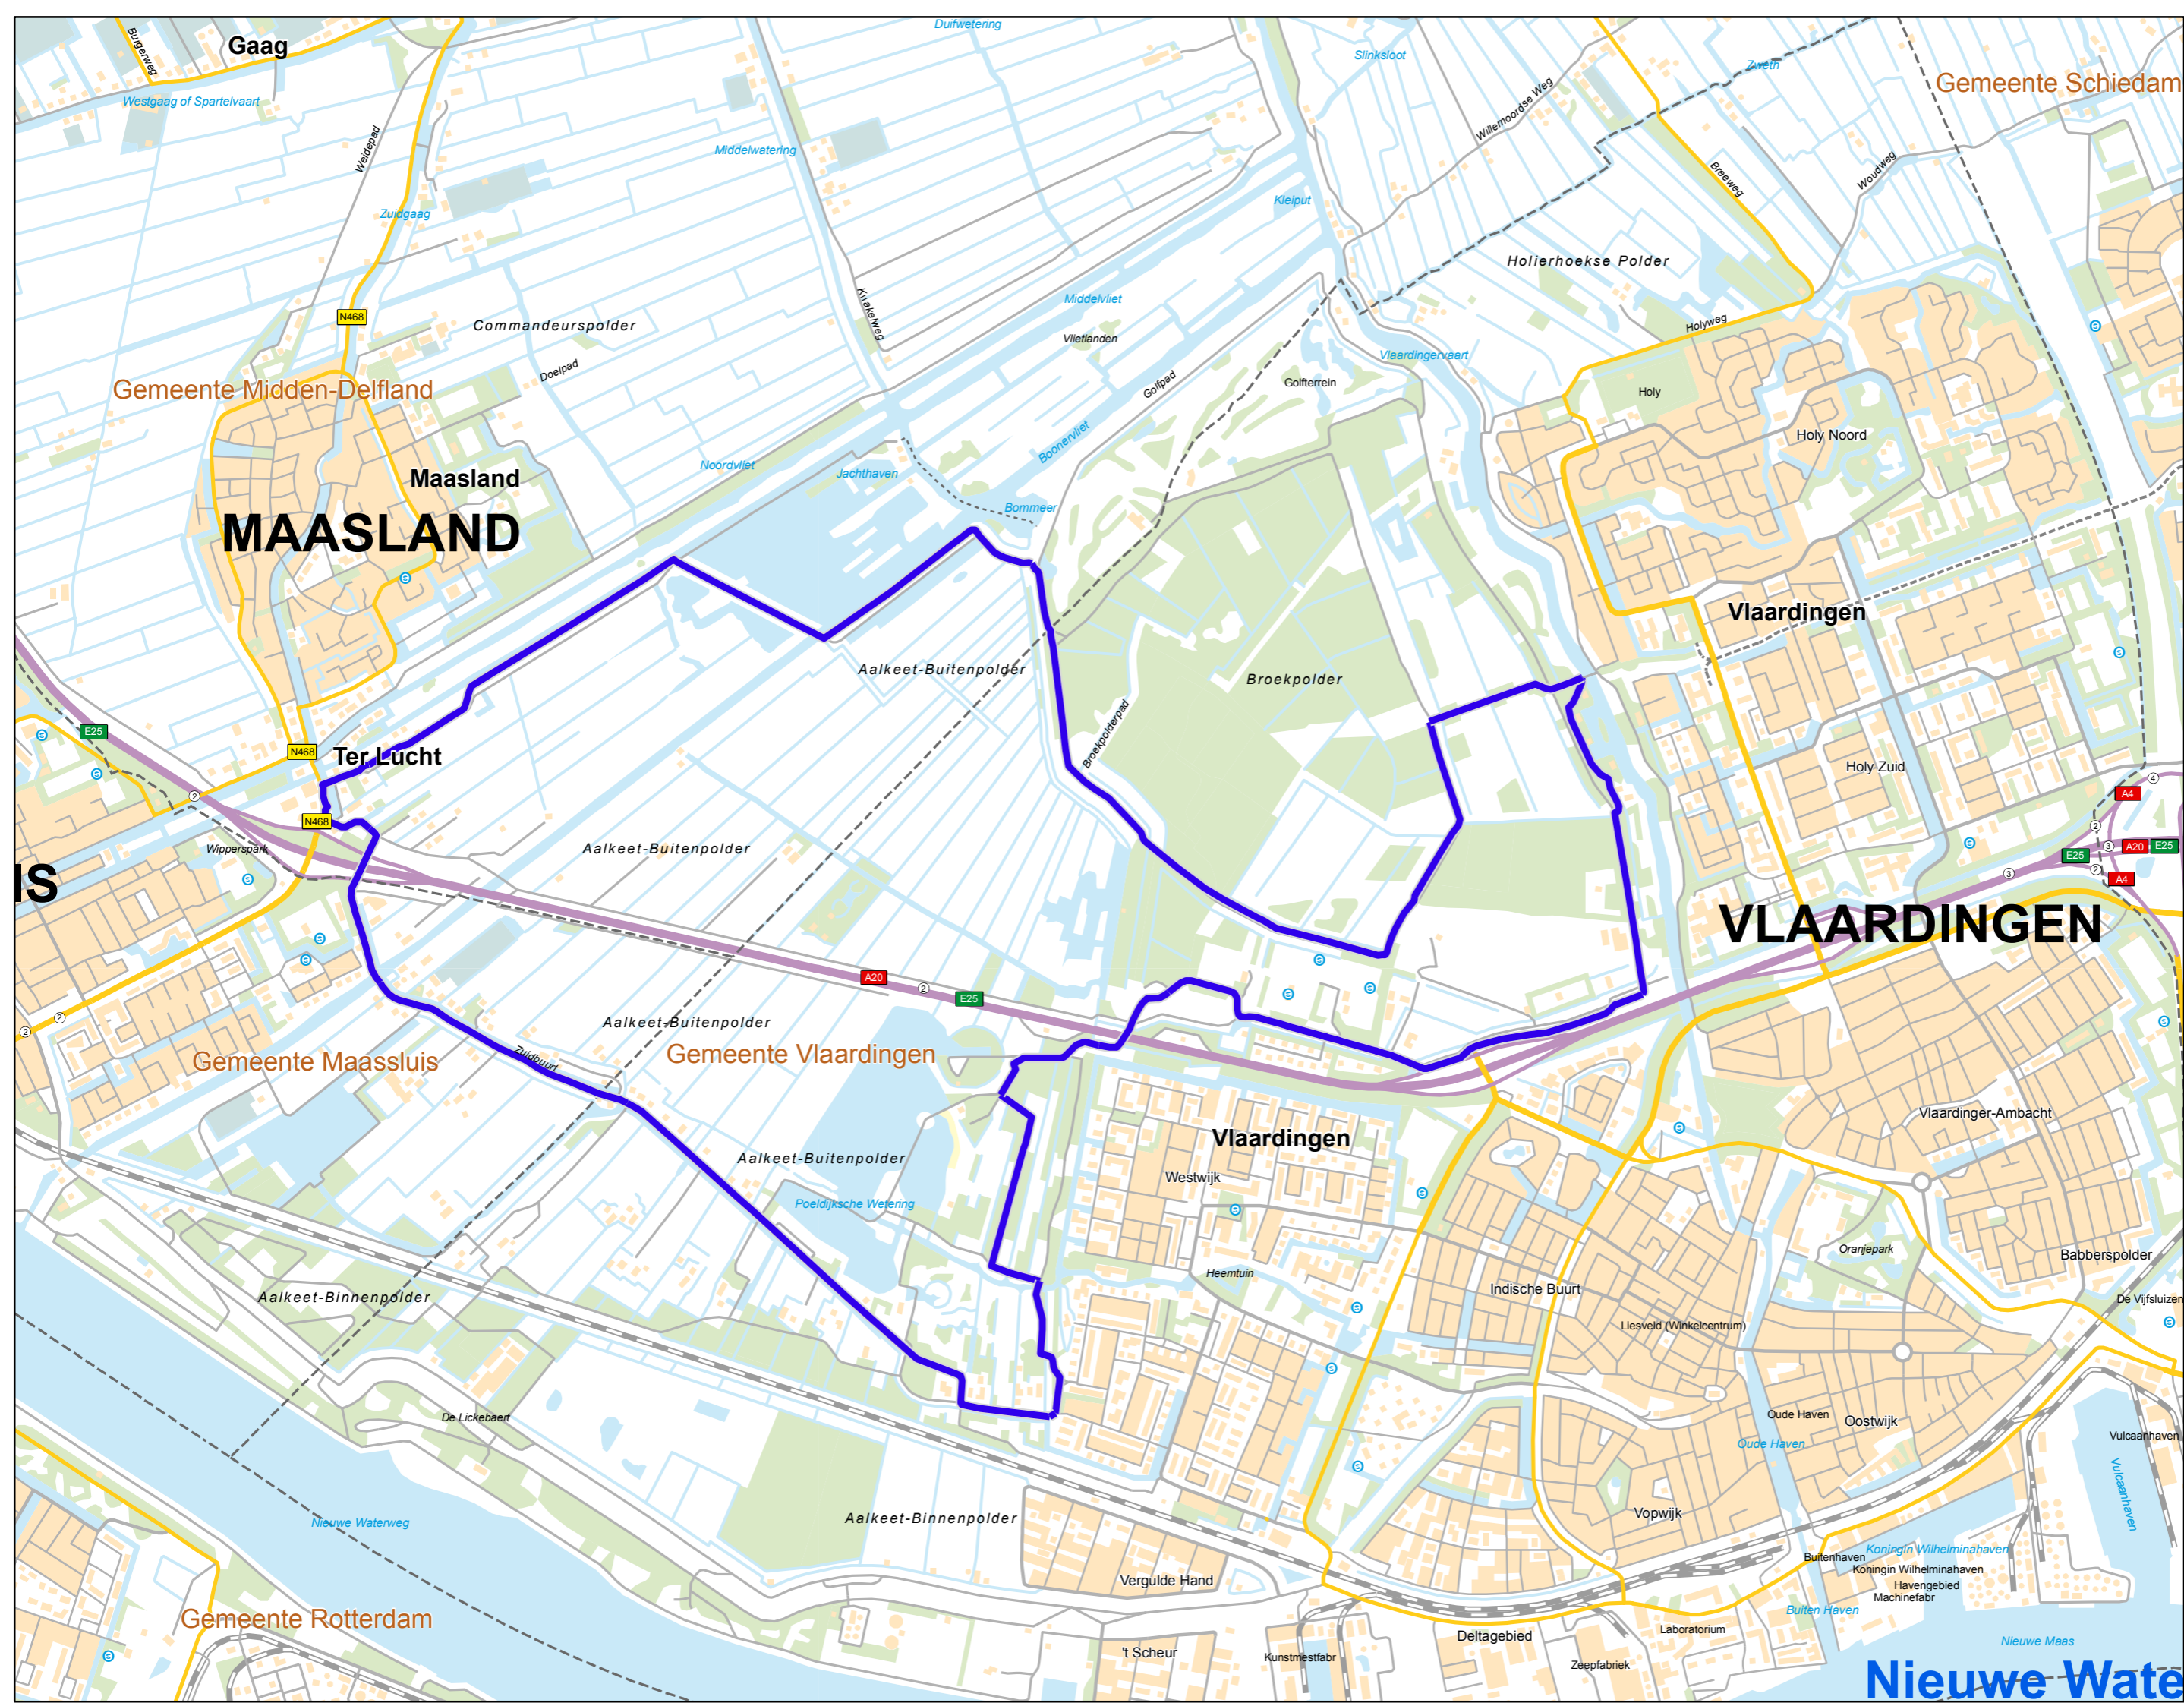

Legenda

Skateroute

Route C (~ 15,4 km)

Auteur: Abebe Assefa
Kaartnummer: Skateroute C
Datum: 15-09-2011
Schaal: 1:20.000
Bron: R:\ES\DATA\RECREATIE\Users\project\MIDresp\2009_rsp2010_skate\Skaters routen